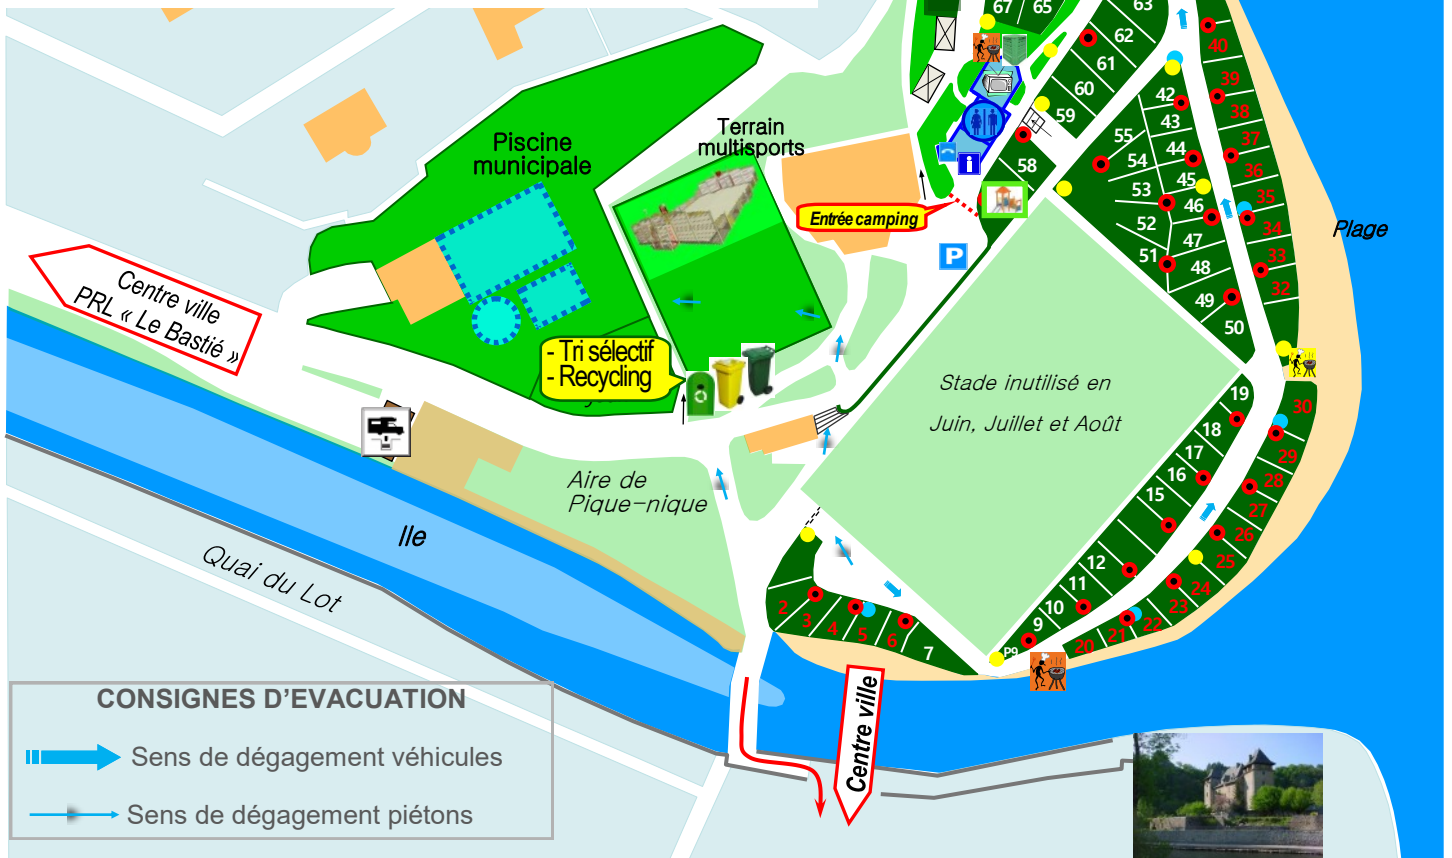

Bornes électriques / Electric point /
 Stromstelle / Electriciteitskastje

Bornes lumineuses / Light points /
 Elektrische grenze / Elektrische renssteen

Points d'eau / Water point / Wasserstelle /
 Waterpunt

Sanitaire / Sanitary block / Toiletgebouw /
 Sanitärgebäude

BIVOUAC

Aire de jeux / Playground / Speelplaats / Spielplatz

Tri sélectif -poubelles / Recycling -Rubbish /
 tri-selectieve -vuilnis / Tri-selektive Müll

Tentes aménagées

20 à 40 Emplacement premium avec électricité en Bord de Lot

PRL « Le Bastié »
 11 chalets

Tri sélectif
 Recycling

ASVOLT
 Rafting et Canôles kayak

Aire de Vidange pour
 Camping Car
 - wc chimiques - Eaux grises
 - Camping Cars Area
 - chemical toilets and grey water