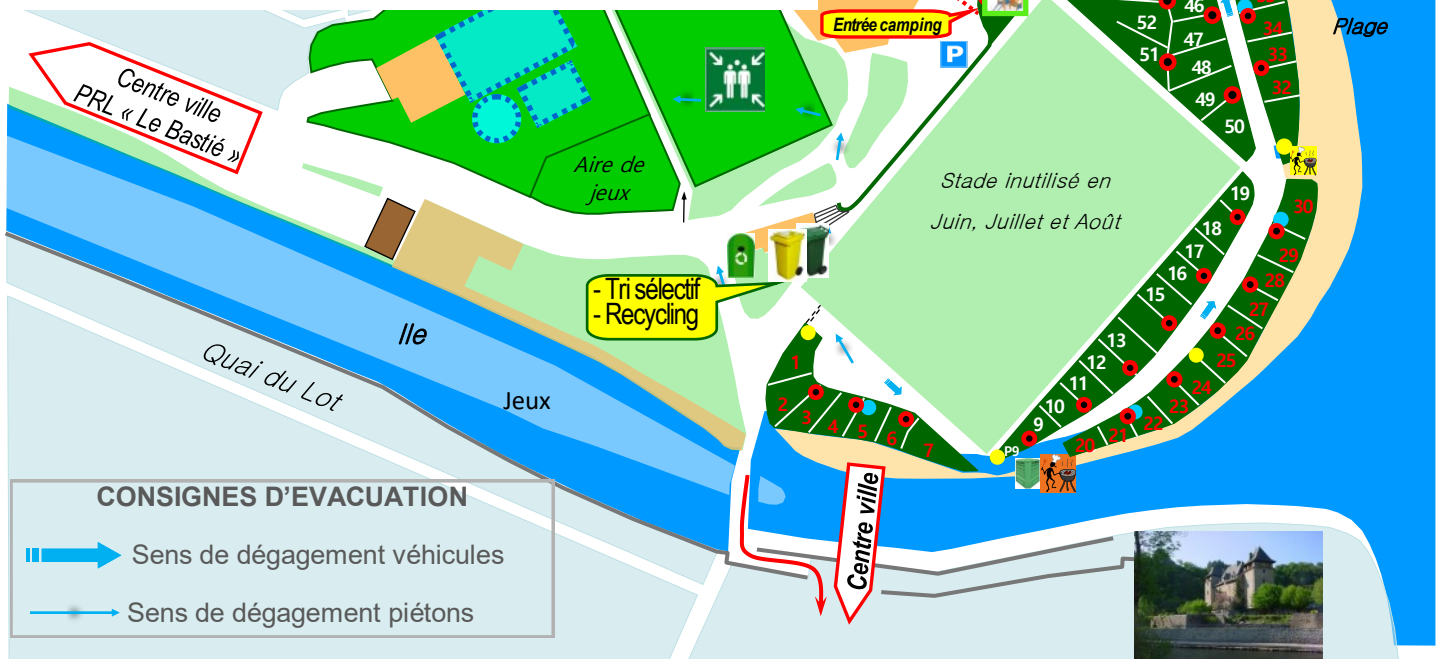

Clef Verte

- Accueil / Welcome / Welkom / Willkommen
- Parking / Parkeren / Parkplatz
- Bornes électriques / Electric point / Stromstelle / Electriciteitskastje
- Bornes lumineuses / Light points / Elektrische grenze / Elektrische renssteen
- Points d'eau / Water point / Wasserstelle / Waterpunt
- Sanitaire / Sanitary block / Toiletgebouw / Sanitärgebäude
- BIVOUAC

Tentes aménagées

20 à 40 et 101 à 122 Emplacement premium avec électricité longeant le Lot

**CONSIGNES D'EVACUATION**

- Sens de dégagement véhicules
- Sens de dégagement piétons